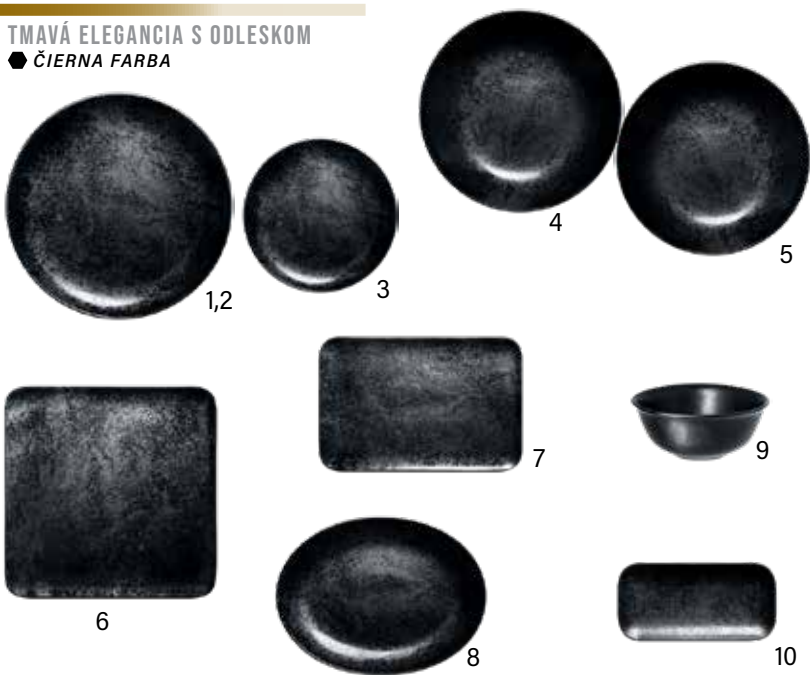

39 NFOPRD16BK Okrúhly tanier 21,5x18 cm

37

38

39

KARBON

TMAVÁ ELEGANCIA S ODLESKOM

● ČIERNA FARBA

FINE DINING
RIAD PRE VYŠŠIE STOLOVANIE