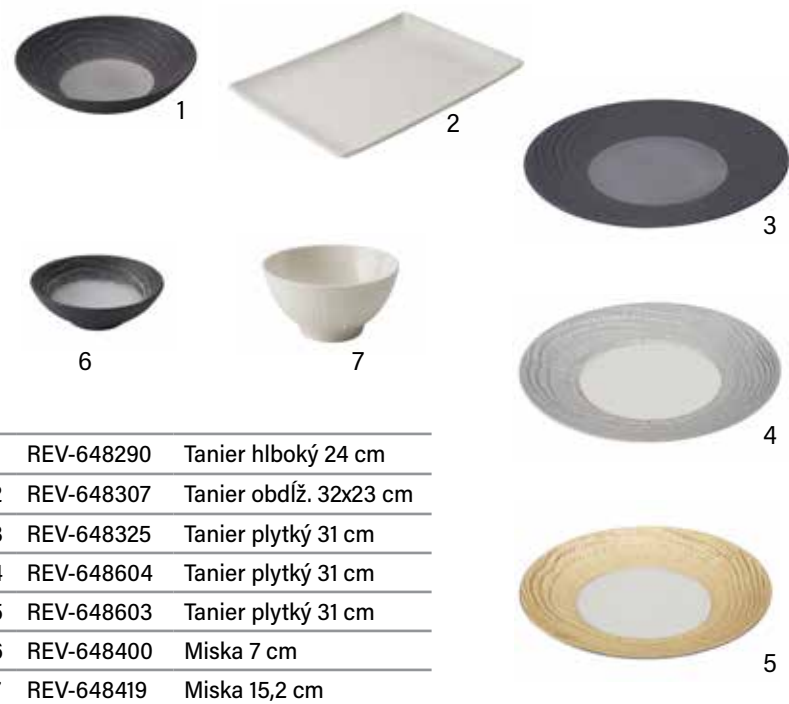

ARBORESCENCE

VYSOKÁ ODOLNOSŤ A DESIGN

● MIX FARIEB

Jedinečný vzhľad- každý tanier sa dokončuje ručne.
Porcelán Revol môže byť použitý na varenie, pečenie
a je možné ho aj zmraziť (-40°C do +300°C).