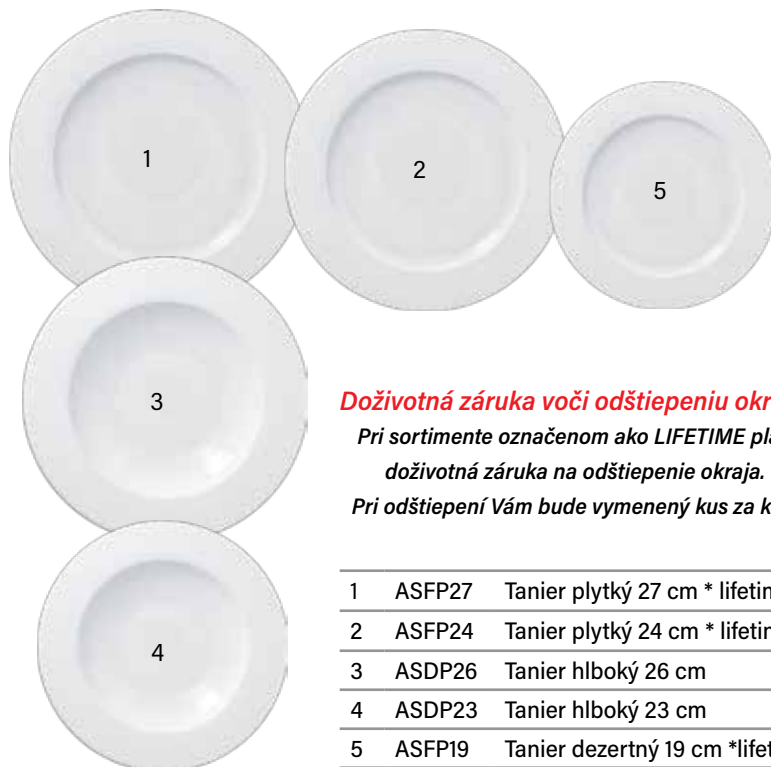

Rada ACCESS je kompletnou zbierkou porcelánu RAK v bielej farbe (Polaris), ktorá obsahuje približne 50 kusov rôznych tvarov.

ACCESS

KVALITA A UNIVERZÁLNOŠŤ

BIELA FARBA

Doživotná záruka voči odštiepeniu okraja.