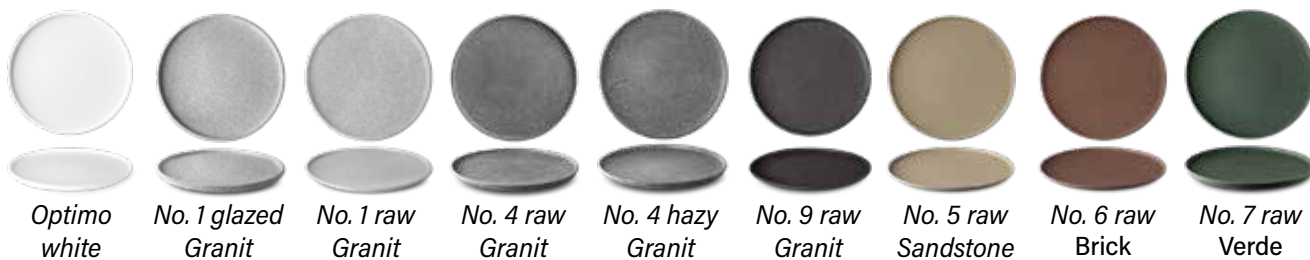

- možnosť kombinovať farby
- lesklé i matné prevedenie (imitácia žuly)

GRANIT A OPTIMO

ZEMITÁ PRÍRODNÁ KOMBINOVATEĽNÁ KOLEKCIA

- ZELENÁ FARBA
- HNEDÁ FARBA
- BIELA FARBA
- ŠEDÁ FARBA

PORCELÁN

FINE DINING
RIAD PRE VYŠŠIE STOLOVANIE

PRIEREZ KOLEKCIU - kontaktujte nás pre ponuku ucelenej rady porcelánu.