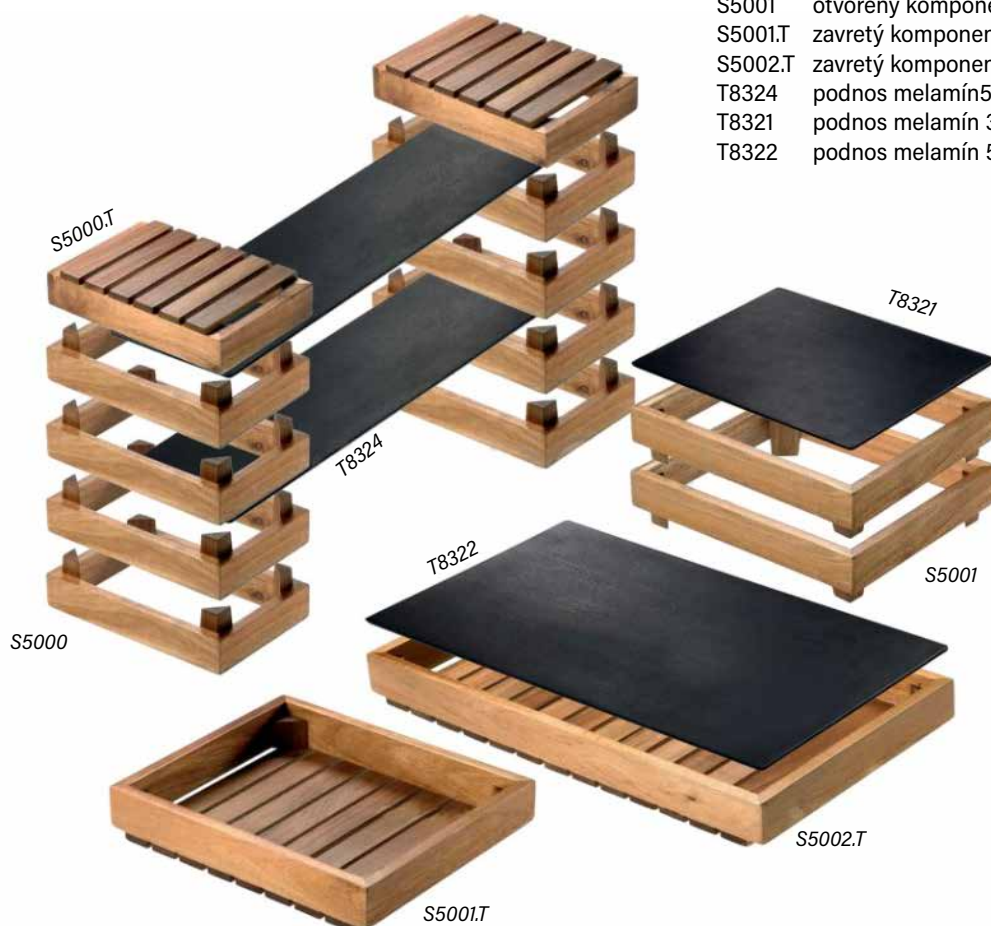

BUFETOVÝ SET AKÁCIA

18-DIELNA ZOSTAVA Z AKÁCIOVÉHO DREVA

Bufetové riešenie z akáciového dreva obsahuje produkty, ktoré maximálne splnia účel podávania jedál bufetovým spôsobom. Melamínové dosky, imitujúce bridlicu a aj akáciové drevo je potrebné umývať ručne, aby produkty nestratili svoju kvalitu.

Zostava obsahuje:

S5000	otvorený komponent 30x19,5x7,7 cm	8 ks
S5000.T	zavretý komponent 30x19x6 cm	2 ks
S5001	otvorený komponent 36x30x7,7 cm	2 ks
S5001.T	zavretý komponent 36x30x6 cm	1 ks
S5002.T	zavretý komponent 56,3x36x6 cm	1 ks
T8324	podnos melamín 53x16x1,5 cm	2 ks
T8321	podnos melamín 32x26x1,5 cm	1 ks
T8322	podnos melamín 53x32x1,5 cm	1 ks