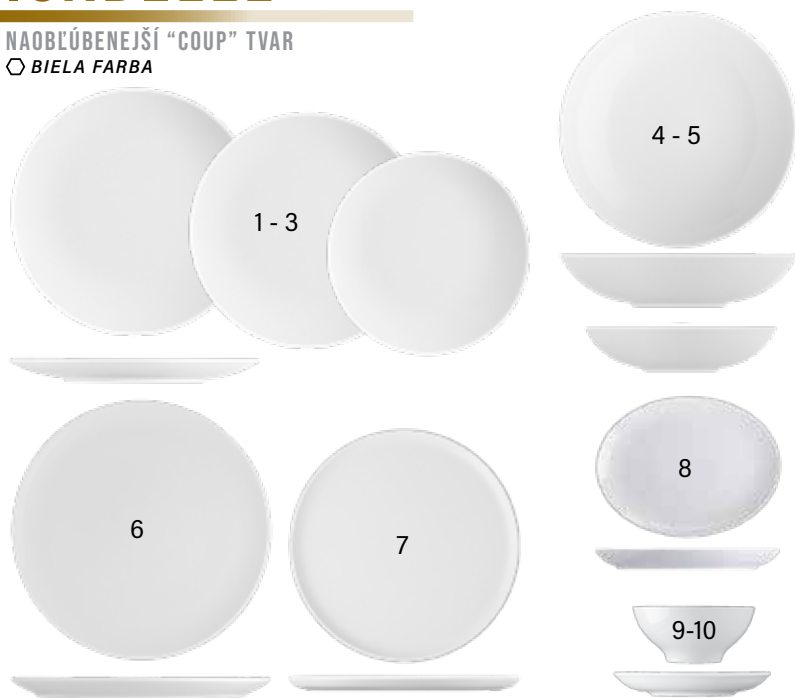

PRIEREZ KOLEKCIU - kontaktujte nás pre ponuku ucelenej rady porcelánu.

ISABELLE

NAOBLÚBENEJŠÍ "COUP" TVAR
○ BIELA FARBA

1	ISC2130	Tanier plytký 30 cm	6	DIV2134	Pizza tanier 34 cm
2	ISC2127	Tanier plytký 27 cm	7	ISL2127	Tanier rovné dno 27 cm
3	ISC2121	Tanier plytký 21 cm	8	ISC3020	Tanier oválny 20 cm
4	ISC1929	Tanier hlboký 29 cm	9	ISC1413	Miska 250 ml
5	ISC1923	Taneir hlboký 23 cm	10	ISC1716	Podšálka 160 mm