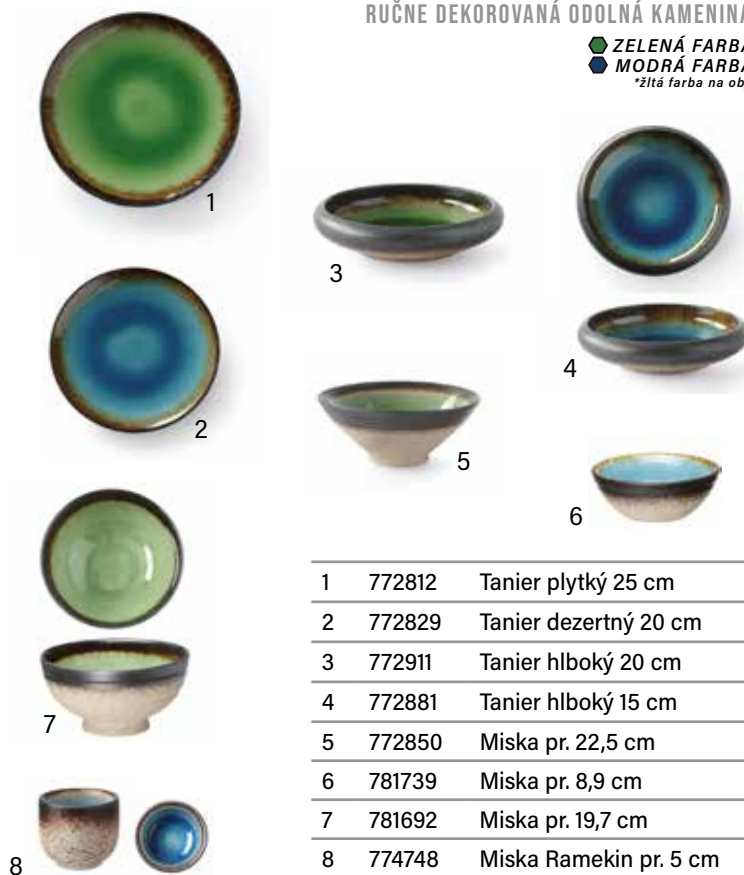

LAZUR A BERYL

RUČNE DEKOROVANÁ ODOLNÁ KAMENINA

ZELENÁ FARBA
MODRÁ FARBA
*Žltá farba na obj.

1	772812	Tanier plytký 25 cm
2	772829	Tanier dezertný 20 cm
3	772911	Tanier hlboký 20 cm
4	772881	Tanier hlboký 15 cm
5	772850	Miska pr. 22,5 cm
6	781739	Miska pr. 8,9 cm
7	781692	Miska pr. 19,7 cm
8	774748	Miska Ramekin pr. 5 cm

PORCELÁN

FINE DINING
RIAD PRE VYŠŠIE STOLOVANIE