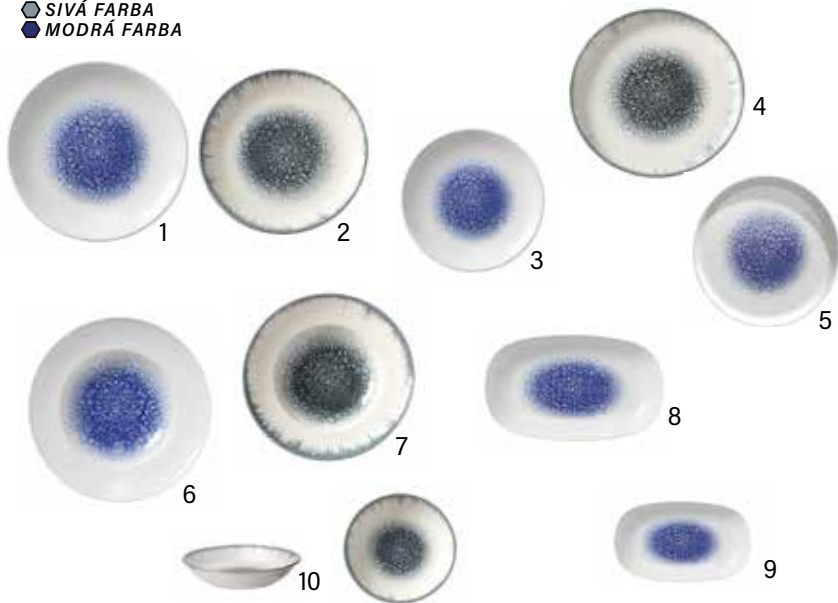

PRIEREZ KOLEKCIU - kontaktujte nás pre ponuku ucelenej rady porcelánu.

SERENITY A INFINITY *FineDine*

TRVÁCNA "HĽBKA OCEÁNU"

5 rokov záruka voči odštiepeniu okraja.

- SIVÁ FARBA
- MODRÁ FARBA

1	789087	Tanier plytký 30 cm *z.	6	789094	Tanier hlboký 30 cm
2	789155	Tanier plytký 27 cm *z.	7	789193	Tanier hlboký 26 cm
3	760185	Tanier plytký 21 cm *z.	8	760253	Tanier oválny 29x17 cm
4	789223	Tanier vysoký okr. 29 cm	9	760246	Tanier oválny 19x11 cm
5	760215	Tanier vysoký okr. 21 cm	10	789186	Miska pr. 20 cm