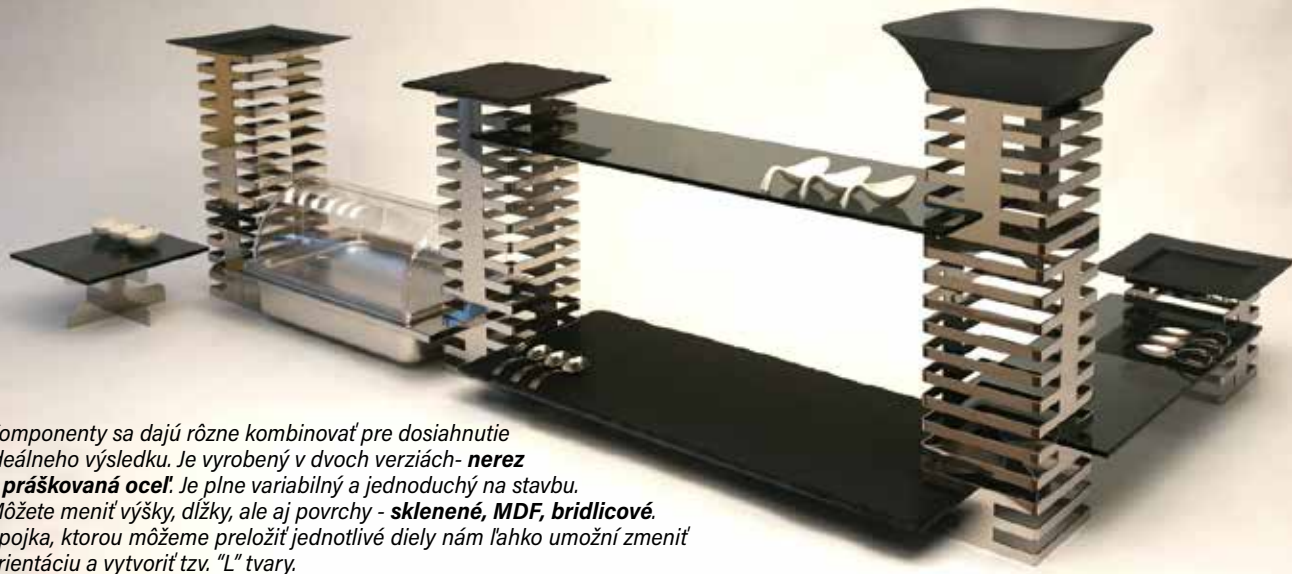

Komponenty sa dajú rôzne kombinovať pre dosiahnutie ideálneho výsledku. Je vyrobený v dvoch verziách - **nerez** a **prášková oceľ**. Je plne variabilný a jednoduchý na stavbu. Môžete meniť výšky, dĺžky, ale aj povrchy - **sklenené, MDF, bridlicové**. Spojka, ktorou môžeme preložiť jednotlivé diely nám ľahko umožní zmeniť orientáciu a vytvoriť tzv. "L" tvary.