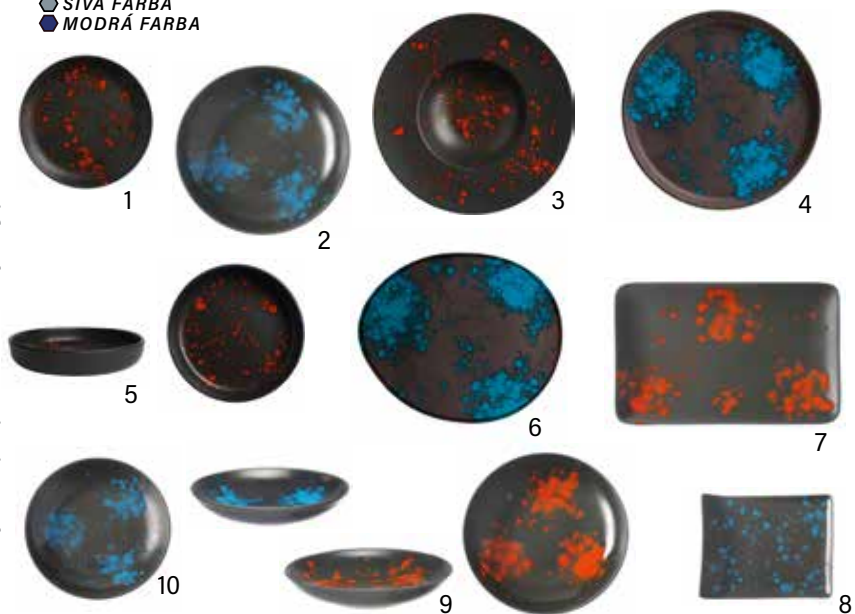

BLOOM A FLORA *FineDine*

TRVÁCNA "HĽBKA OCEÁNU"

5 rokov záruka voči odštiepeniu okraja.

- SIVÁ FARBA
- MODRÁ FARBA

1	778968	Tanier plytký 19 cm *z.	6	780855	Tanier prez. 24x27 cm
2	780794	Tanier plytký 26 cm *z.	7	779859	Tanier hran. 30x20 cm
3	779002	Tanier hlboký 28 cm	8	780893	Tanier servír. 21,5x9 cm
4	780824	Tanier vysoký okr. 27 cm	9	779835	Tanier hlboký 25 cm
5	779019	Miska pr. 20 cm	10	780879	Tanier hlboký 23 cm

* z = záruka voči odštiepeniu na 5 rokov. Pri odštiepení Vám bude vymenený kus za kus.